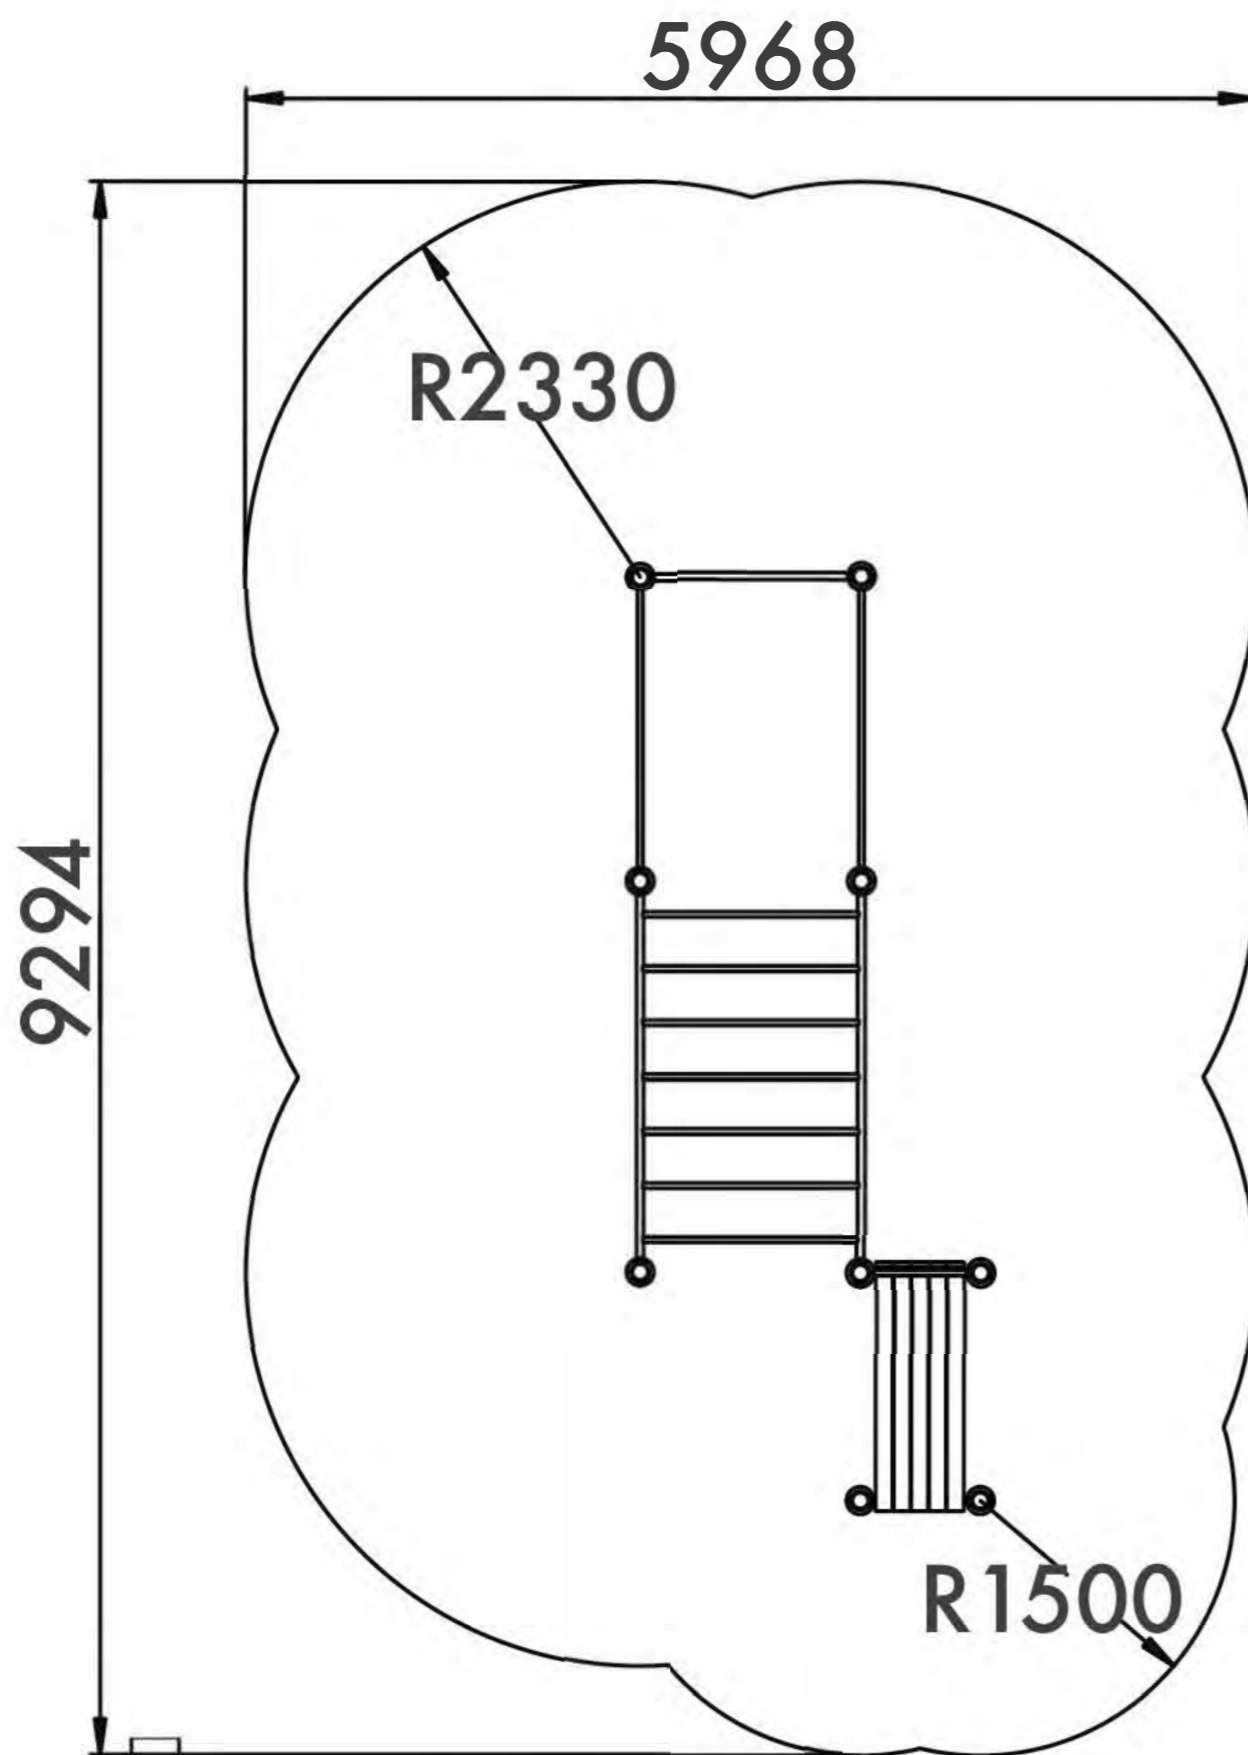

WORK OUT FRAME 23

КОМПЛЕКС 23

TECHNICAL SHEET
ТЕХНИЧЕСКОЕ ОПИСАНИЕ

RWC-023

13+

49m²

3-4

2277mm

Visit our website for more information
Подробная информация на нашем сайте

WORK OUT FRAME 23

КОМПЛЕКС 23

TECHNICAL SHEET
ТЕХНИЧЕСКОЕ ОПИСАНИЕ

RWC-023

Safety area
Зона безопасности

13+

Age
Возраст

3-4

Number of users (people)
Количество пользователей

49

Safety area (m²)
Зона безопасности (м²)

5968x9294

Safety area dimension (mm)
Размеры зоны безопасности (мм)

2178x5467x3150

Machine dimensions (mm)
Габариты конструкции (мм)