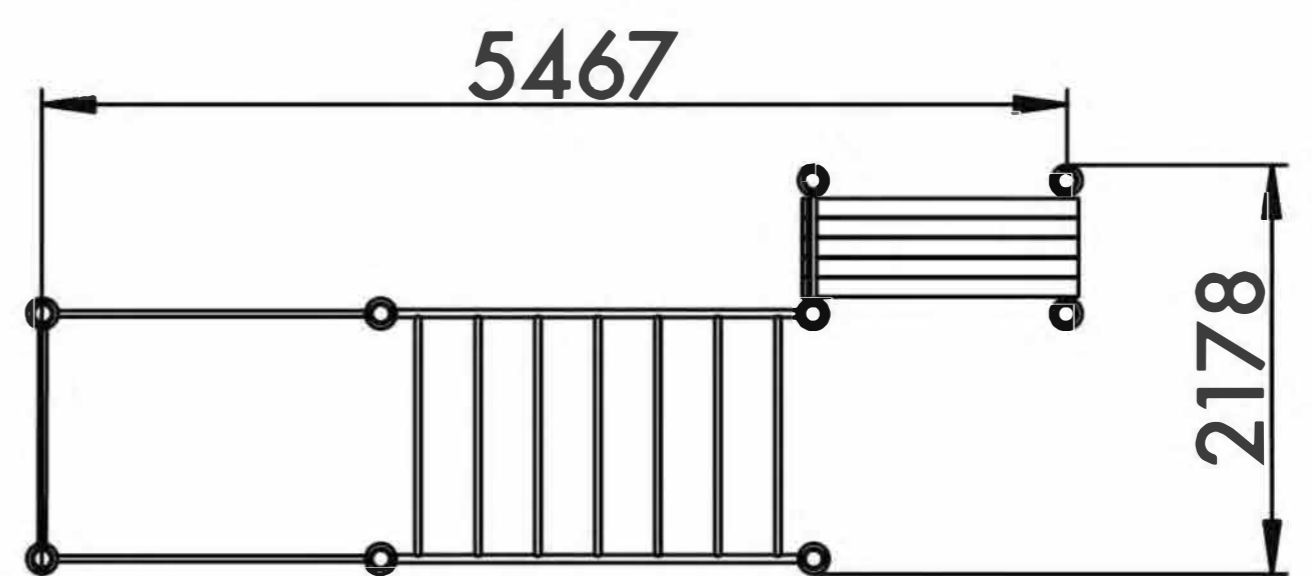

WORK OUT FRAME 23

КОМПЛЕКС 23

TECHNICAL SHEET
ТЕХНИЧЕСКОЕ ОПИСАНИЕ

RWC-023

13+

49m²

3-4

2277mm