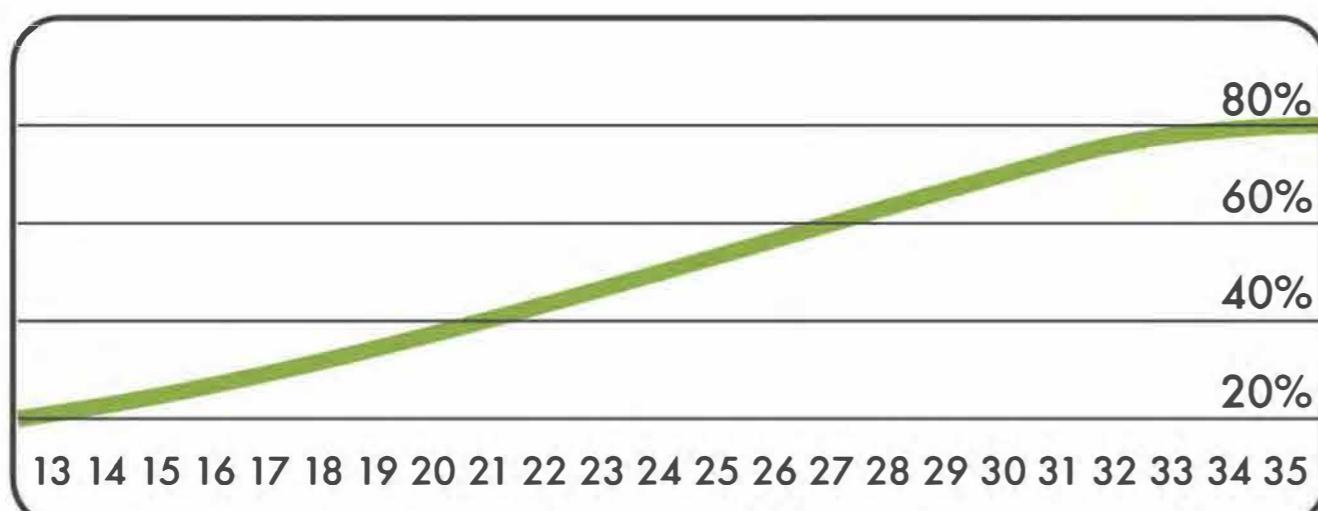

Age/Возраст

Ability	Developed
Functional Функциональные физические	██████████
Adaptive Адаптивные физические	██████████
Strength building Силовые	██████████
Social Коммуникативные и социальные	██████████

Developed abilities/Развиваемые навыки