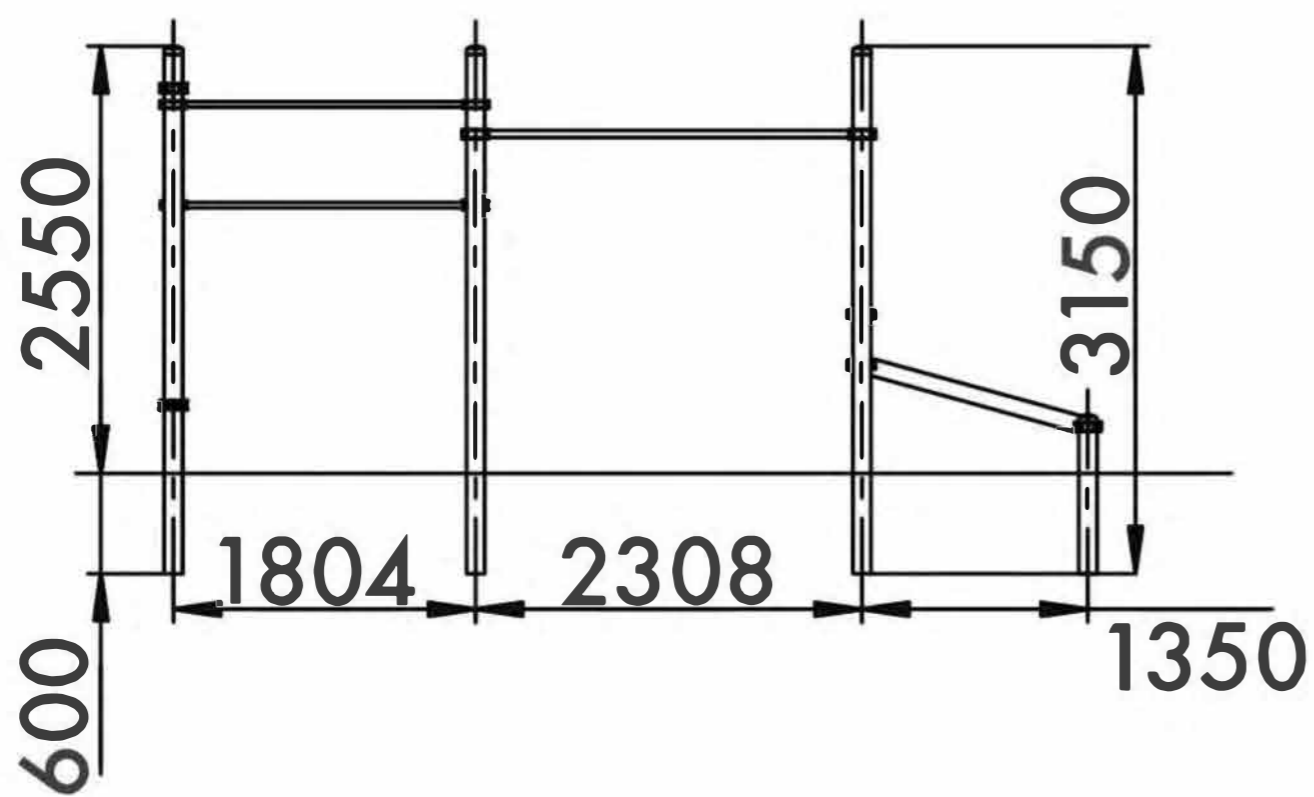

WORK OUT FRAME 23

КОМПЛЕКС 23

TECHNICAL SHEET
ТЕХНИЧЕСКОЕ ОПИСАНИЕ

RWC-023

13+

49m²

3-4

2277mm

3-4

Number of users (people)
Количество пользователей

49

Safety area (m²)
Зона безопасности (м²)

5968x9294

Safety area dimension (mm)
Размеры зоны безопасности (мм)

2178x5467x3150

Machine dimensions (mm)
Габариты конструкции (мм)