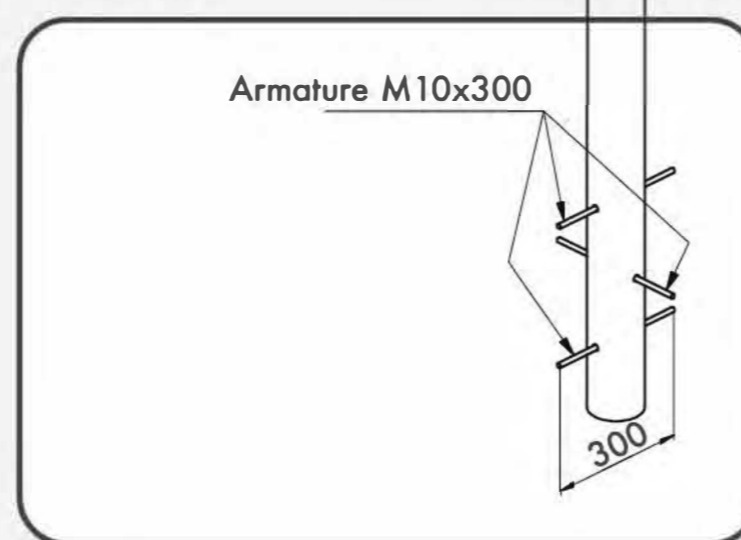

Age/Возраст

Ability	Developed
Functional Функциональные физические	██████████
Adaptive Адаптивные физические	██████████
Strength building Силовые	██████████
Social Коммуникативные и социальные	██████████

Developed abilities/Развиваемые навыки