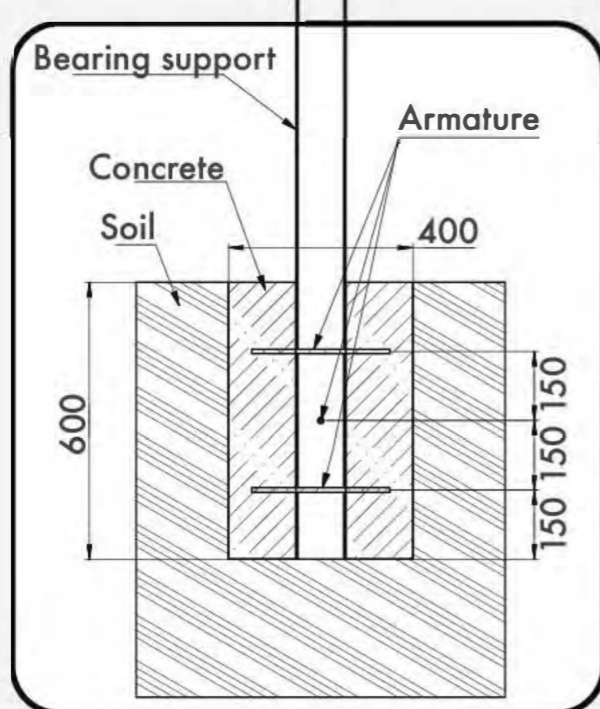

5

Topsoil installation time(h)/Number of workers
Время монтажа в грунт(ч)/количество человек

2277

Max height of fall (mm)
Высота падения (мм)

400

Workout frameworks pass test of 400 kg fixed load
Несущие конструкции воркаутов проходят испытания сосредоточенной нагрузкой 400 кг